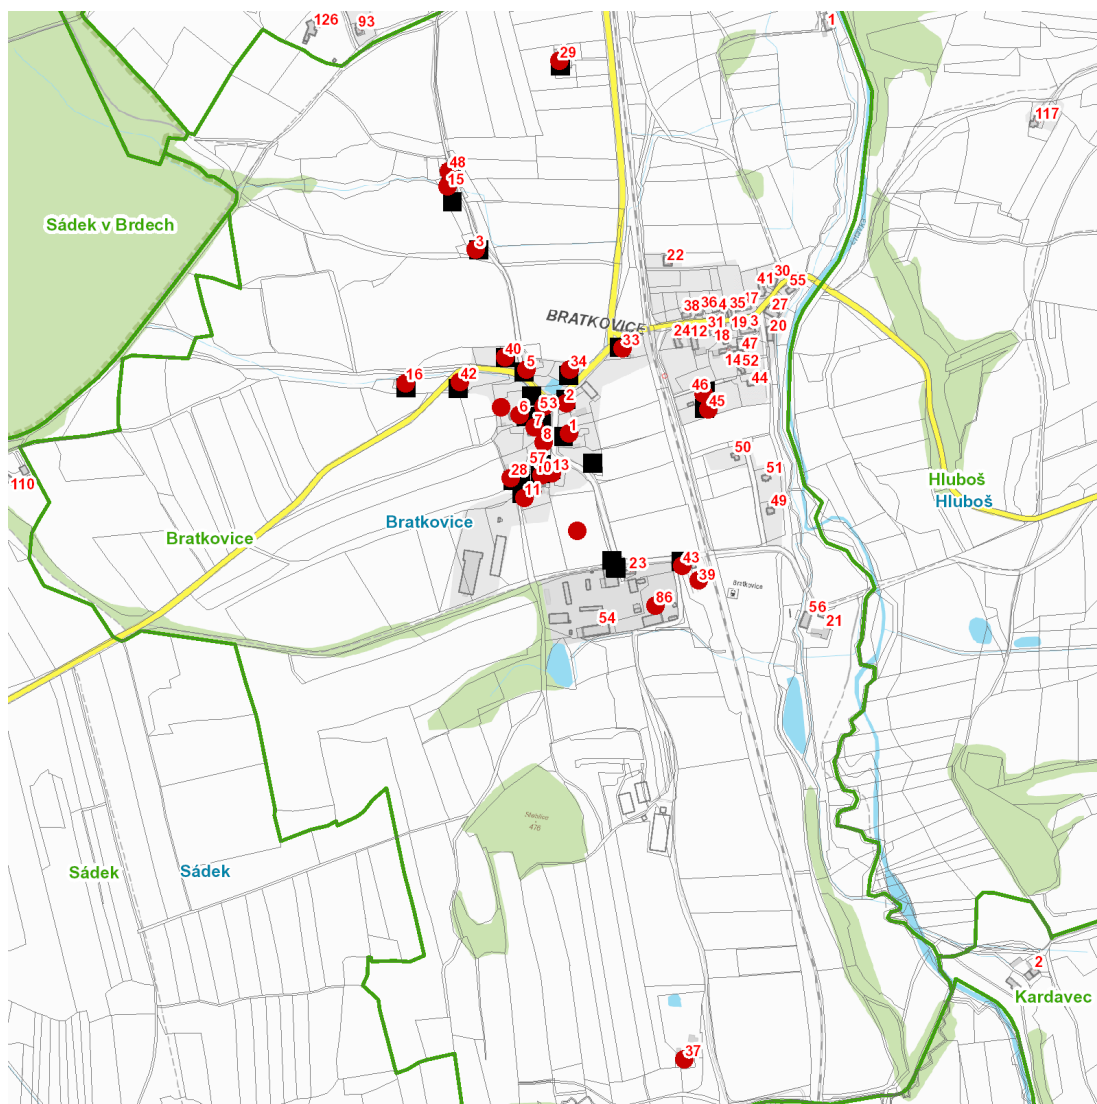

dne **8. 10. 2024** od **7:30** do **18:30** hodin

Plánovaná odstávka zahrnuje tyto lokality:**Bratkovice (okres Příbram)**

č. p. 1, 2, 3, 6, 7, 8, 10, 11, 13, 15, 16, 28, 29, 33, 34, 37, 39, 40, 42, 43, 45, 46, 48, 86

č. ev. 5

kat. území **Bratkovice** (kód **609595**): parcelní č. 3, 13, 541/1

UPOZORNĚNÍ

Dotčené zařízení distribuční soustavy je nutné i v době odstávky považovat za zařízení pod napětím, a proto vás žádáme o dodržení všech zásad bezpečnosti a provedení opatření potřebných k zamezení případných škod na zdraví a majetku. | Provozovatelé výroben elektřiny jsou povinni zajistit přerušení dodávky elektřiny z výroby do vypnutého úseku distribuční soustavy.

dne 8. 10. 2024 od 7:30 do 18:30 hodin**Orientační mapový podklad odstávkou dotčených lokalit****VYSVĚTLIVKY**

- – adresy dotčené odstávkou elektřiny
- – místa připojení k elektrické síti dotčená odstávkou

INFORMACE ZASLÁNA

IDDS: zv9bgph (Obec Bratkovice)