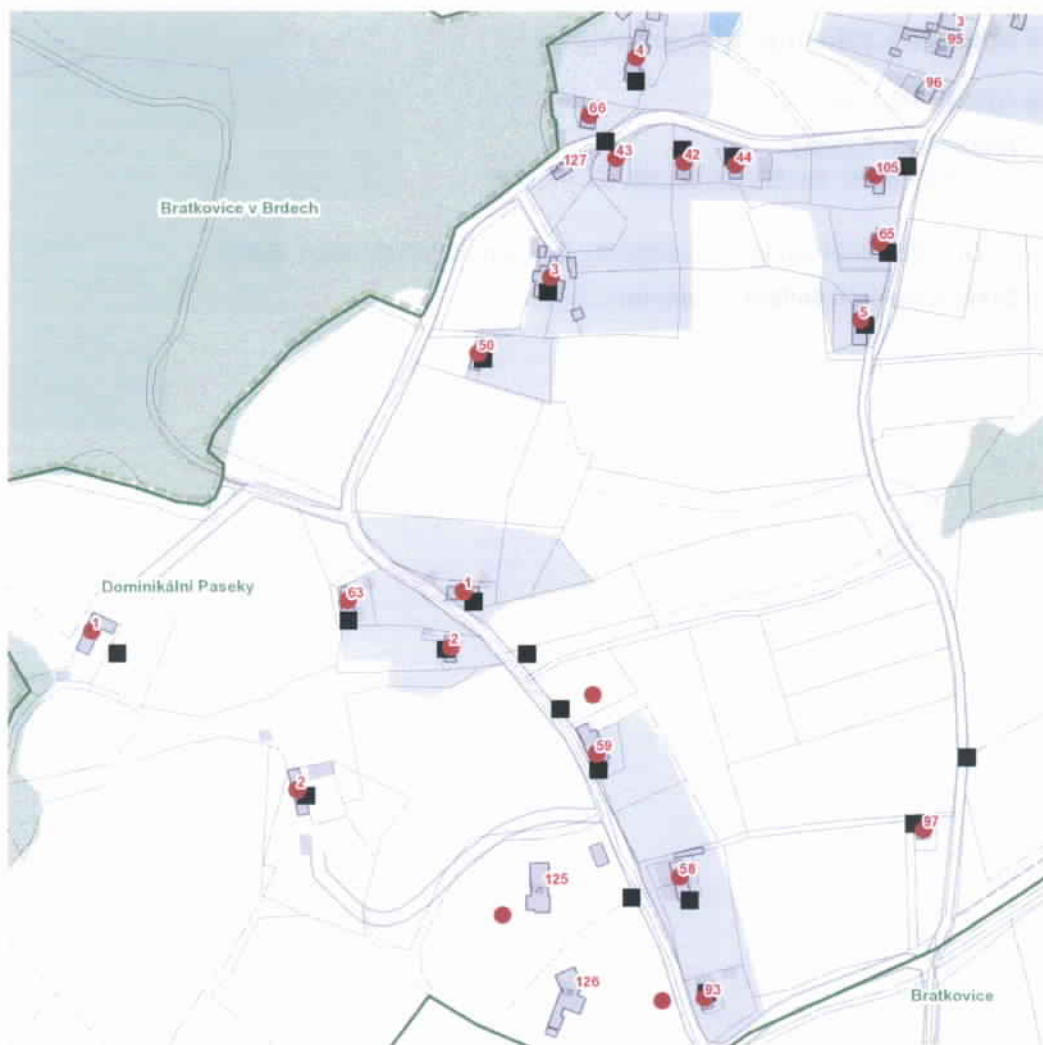

dne **4. 5. 2023** od **12:00** do **14:00** hodin**Orientační mapový podklad odstávkou dotčených lokalit****VYSVĚTLIVKY**

- – adresy dotčené odstávkou elektřiny
- – místa připojení k elektrické síti dotčená odstávkou

INFORMACE ZASLÁNA

IDDS: zv9bgph (Obec Bratkovice)